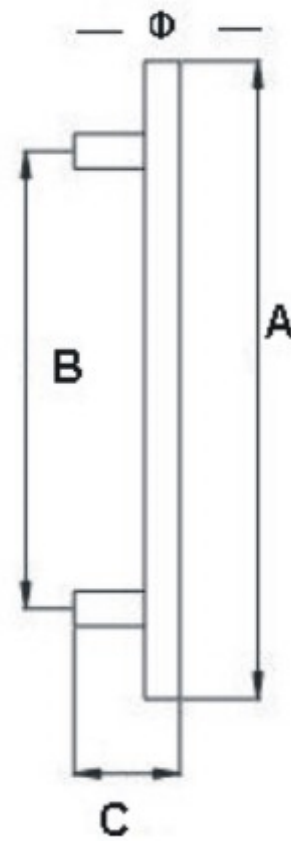

PH105SS

Φ (mm)	B(mm)	C(mm)
19	150-2200	55-95
22	150-2200	75-95
25	150-2200	75-95
32	150-2200	75-95
38	150-2200	75-95
50	150-2200	75-95

PH106SS

□ (mm)	C(mm)	H(mm)
20X20	200-2200	65-95
25X25	200-2200	75-95
30X30	200-2200	90-95

PH107SS

□ (mm)	C(mm)	H(mm)
30X15	200-2200	65-95
40X15	200-2200	65-95
40X20	200-2200	65-95

PH108SS

Φ (mm)	A(mm)	B(mm)	C(mm)
25	250-2000	100-140	75-95
32	250-2000	100-140	75-95
38	250-2000	100-140	75-95

PH109SS

PH-101

Pull Handle with Lock

SIZE

Dia35 X C/C1175 X TL1500 mm

NOTE:

Total length option: 1200mm,1800mm,2000mm &2400mm

PH102SS

Φ (mm)	A(mm)	C(mm)
19	150-2200	55-95
22	150-2200	75-95
25	150-2200	75-95
32	150-2200	75-95
38	150-2200	75-95
50	150-2200	75-95

PH103SS

Φ (mm)	A(mm)
25	300-1800
32	300-1800
38	300-1800

PH104SS

Φ (mm)	B(mm)	C(mm)
19	150-2200	55-95
22	150-2200	75-95
25	150-2200	75-95
32	150-2200	75-95
38	150-2200	75-95
50	150-2200	75-95