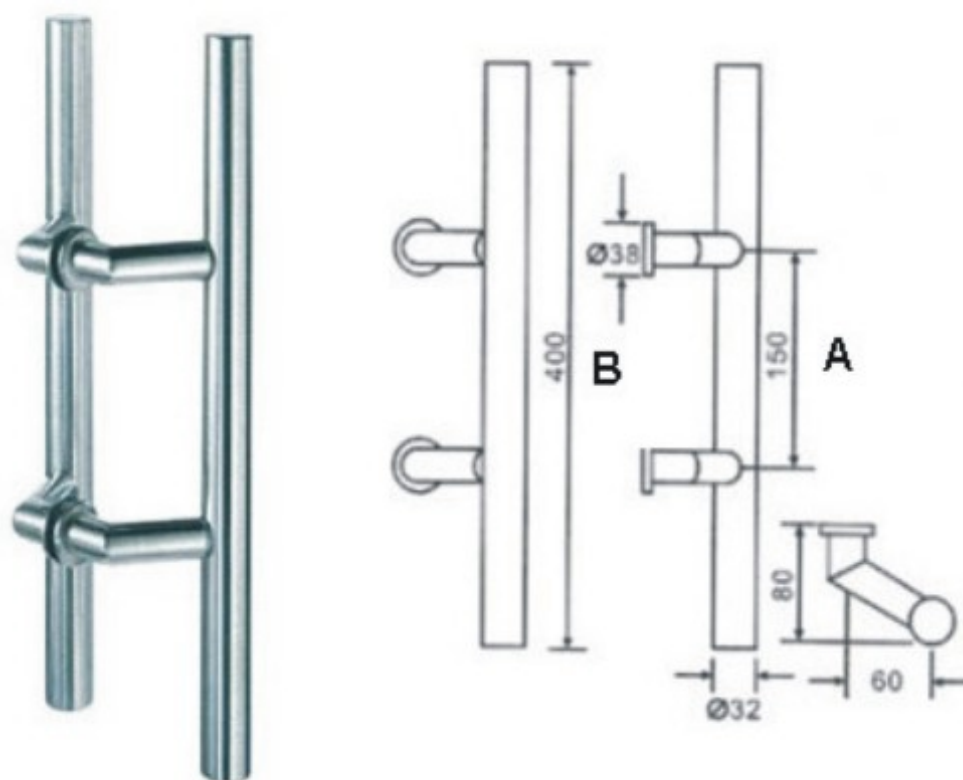

PH107SS

□ (mm)	C(mm)	H(mm)
30X15	200-2200	65-95
40X15	200-2200	65-95
40X20	200-2200	65-95

PH108SS

Φ (mm)	A(mm)	B(mm)	C(mm)
25	250-2000	100-140	75-95
32	250-2000	100-140	75-95
38	250-2000	100-140	75-95

PH109SS

Φ (mm)	A(mm)
25	196-2000
32	196-2000

PH110SS

Φ (mm)	A(mm)	B(mm)	C(mm)
25	250-350	130-235	75-95
32	250-350	130-235	75-95
38	250-350	130-235	75-95

PH111SS

Φ (mm)	A(mm)
25	200-350
32	200-350
38	200-350

PH112SS

Φ (mm)	A(mm)
25	200-350
32	200-350
38	200-350

PH113SS

Φ (mm)	A(mm)	B(mm)
22	150-350	400-600
25	150-350	400-600
32	200-800	500-1200
38	200-800	500-1200

PH114SS

Φ (mm)	L(mm)	C(mm)	H(mm)
32	600	450	71

PH115SS

PH-101

Pull Handle with Lock

SIZE

Dia35 X C/C1175 X TL1500 mm

NOTE:

Total length option: 1200mm,1800mm,2000mm &2400mm

PH102SS

Φ (mm)	A(mm)	C(mm)
19	150-2200	55-95
22	150-2200	75-95
25	150-2200	75-95
32	150-2200	75-95
38	150-2200	75-95
50	150-2200	75-95