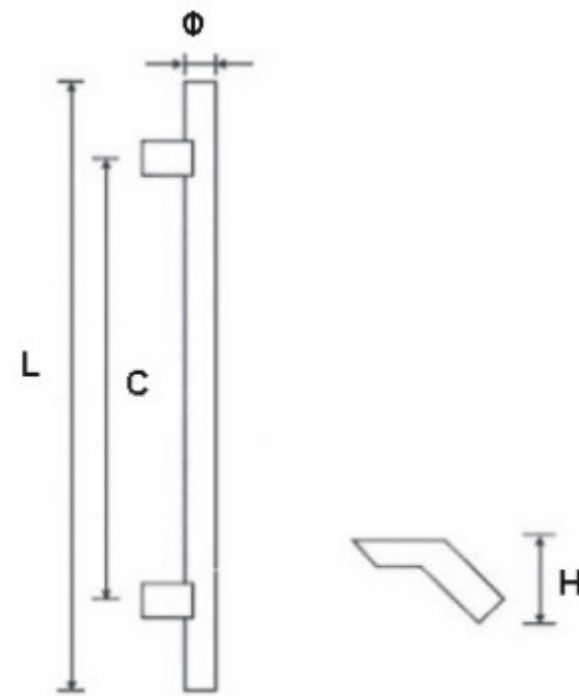

Φ (mm)	A(mm)
25	200-350
32	200-350
38	200-350

PH113SS

Φ (mm)	A(mm)	B(mm)
22	150-350	400-600
25	150-350	400-600
32	200-800	500-1200
38	200-800	500-1200

PH114SS

Φ (mm)	L(mm)	C(mm)	H(mm)
32	600	450	71

PH115SS

Φ (mm)	L(mm)	C(mm)	H(mm)
19	150	300	100
22	150	300	100

PH116SS

- 19X200X450
- 19X250X450
- 25X200X450
- 25X250X450

PH117SS

- | | |
|-------------|-------------|
| 19XL152XH56 | 25XL305XH76 |
| 19XL229XH56 | 25XL457XH76 |
| 19XL305XH56 | 25XL610XH76 |

PH-101

Pull Handle with Lock

SIZE

Dia35 X C/C1175 X TL1500 mm

NOTE:

Total length option: 1200mm,1800mm,2000mm &2400mm

PH102SS

Φ (mm)	A(mm)	C(mm)
19	150-2200	55-95
22	150-2200	75-95
25	150-2200	75-95
32	150-2200	75-95
38	150-2200	75-95
50	150-2200	75-95

PH103SS

Φ (mm)	A(mm)
25	300-1800
32	300-1800
38	300-1800

PH104SS

Φ (mm)	B(mm)	C(mm)
19	150-2200	55-95
22	150-2200	75-95
25	150-2200	75-95
32	150-2200	75-95
38	150-2200	75-95
50	150-2200	75-95