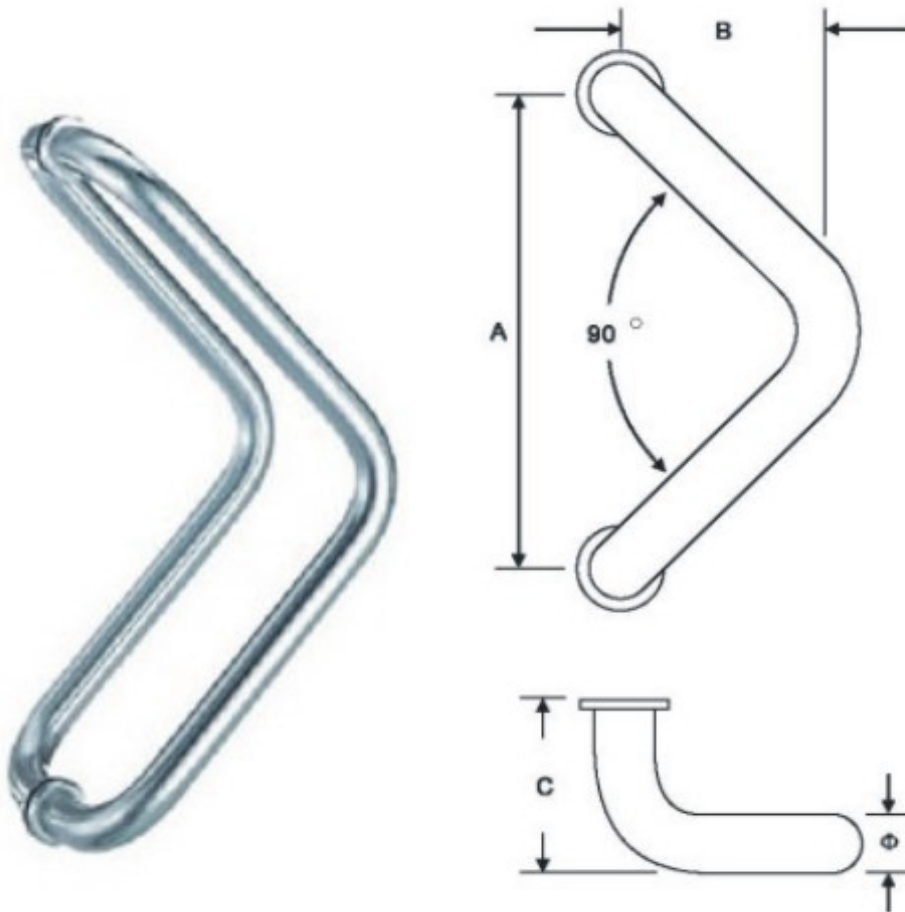

PH107SS

□ (mm)	C(mm)	H(mm)
30X15	200-2200	65-95
40X15	200-2200	65-95
40X20	200-2200	65-95

PH108SS

Φ (mm)	A(mm)	B(mm)	C(mm)
25	250-2000	100-140	75-95
32	250-2000	100-140	75-95
38	250-2000	100-140	75-95

PH109SS

Φ (mm)	A(mm)
25	196-2000
32	196-2000

PH110SS

Φ (mm)	A(mm)	B(mm)	C(mm)
25	250-350	130-235	75-95
32	250-350	130-235	75-95
38	250-350	130-235	75-95

PH111SS

Φ (mm)	A(mm)
25	200-350
32	200-350
38	200-350

PH112SS

Φ (mm)	A(mm)
25	200-350
32	200-350
38	200-350

PH113SS

Φ (mm)	A(mm)	B(mm)
22	150-350	400-600
25	150-350	400-600
32	200-800	500-1200
38	200-800	500-1200

PH114SS

Φ (mm)	L(mm)	C(mm)	H(mm)
32	600	450	71

PH115SS

PH-101

Pull Handle with Lock

SIZE

Dia35 X C/C1175 X TL1500 mm

NOTE:

Total length option: 1200mm,1800mm,2000mm &2400mm

PH102SS

Φ (mm)	A(mm)	C(mm)
19	150-2200	55-95
22	150-2200	75-95
25	150-2200	75-95
32	150-2200	75-95
38	150-2200	75-95
50	150-2200	75-95