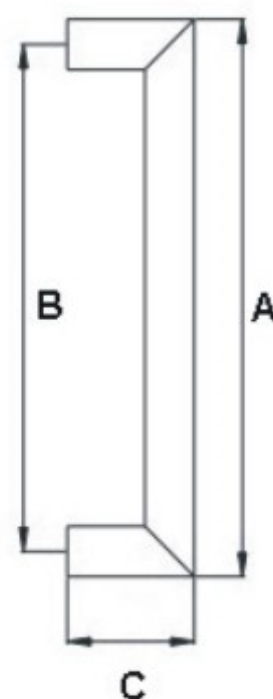

PH105SS

Φ (mm)	B(mm)	C(mm)
19	150-2200	55-95
22	150-2200	75-95
25	150-2200	75-95
32	150-2200	75-95
38	150-2200	75-95
50	150-2200	75-95

PH106SS

□ (mm)	C(mm)	H(mm)
20X20	200-2200	65-95
25X25	200-2200	75-95
30X30	200-2200	90-95

Φ (mm)	L(mm)	C(mm)	H(mm)
19	150	300	100
22	150	300	100

PH116SS

- 19X200X450
- 19X250X450
- 25X200X450
- 25X250X450

PH117SS

- | | |
|-------------|-------------|
| 19XL152XH56 | 25XL305XH76 |
| 19XL229XH56 | 25XL457XH76 |
| 19XL305XH56 | 25XL610XH76 |

PH-101

Pull Handle with Lock

SIZE

Dia35 X C/C1175 X TL1500 mm

NOTE:

Total length option: 1200mm,1800mm,2000mm &2400mm

PH102SS

Φ (mm)	A(mm)	C(mm)
19	150-2200	55-95
22	150-2200	75-95
25	150-2200	75-95
32	150-2200	75-95
38	150-2200	75-95
50	150-2200	75-95

PH103SS

Φ (mm)	A(mm)
25	300-1800
32	300-1800
38	300-1800

PH104SS

Φ (mm)	B(mm)	C(mm)
19	150-2200	55-95
22	150-2200	75-95
25	150-2200	75-95
32	150-2200	75-95
38	150-2200	75-95
50	150-2200	75-95