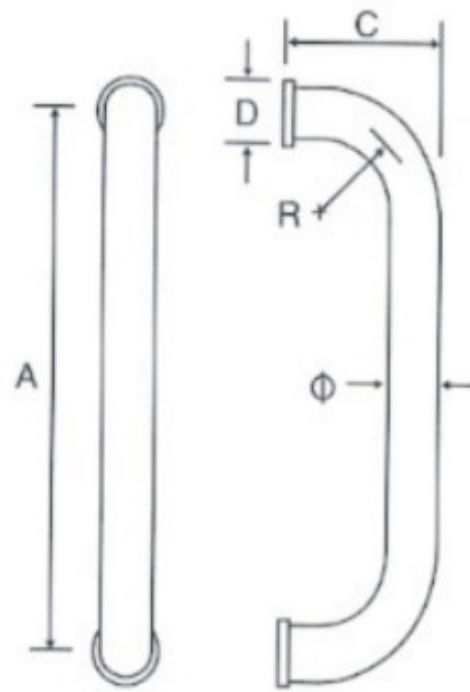

Φ (mm)	A(mm)
25	200-350
32	200-350
38	200-350

PH113SS

Φ (mm)	A(mm)	B(mm)
22	150-350	400-600
25	150-350	400-600
32	200-800	500-1200
38	200-800	500-1200

PH114SS

Φ (mm)	L(mm)	C(mm)	H(mm)
32	600	450	71

PH115SS

Φ (mm)	L(mm)	C(mm)	H(mm)
19	150	300	100
22	150	300	100

PH116SS

- 19X200X450
- 19X250X450
- 25X200X450
- 25X250X450

PH117SS

- | | |
|-------------|-------------|
| 19XL152XH56 | 25XL305XH76 |
| 19XL229XH56 | 25XL457XH76 |
| 19XL305XH56 | 25XL610XH76 |

PH-101

Pull Handle with Lock

SIZE

Dia35 X C/C1175 X TL1500 mm

NOTE:

Total length option: 1200mm,1800mm,2000mm &2400mm

PH102SS

Φ (mm)	A(mm)	C(mm)
19	150-2200	55-95
22	150-2200	75-95
25	150-2200	75-95
32	150-2200	75-95
38	150-2200	75-95
50	150-2200	75-95

PH103SS

Φ (mm)	A(mm)
25	300-1800
32	300-1800
38	300-1800

PH104SS

Φ (mm)	B(mm)	C(mm)
19	150-2200	55-95
22	150-2200	75-95
25	150-2200	75-95
32	150-2200	75-95
38	150-2200	75-95
50	150-2200	75-95