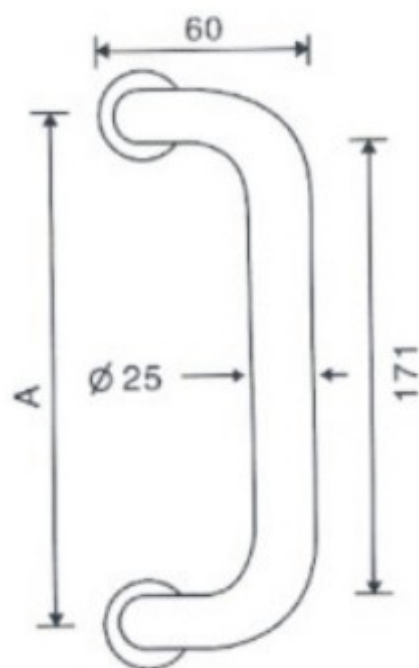

PH105SS

Φ (mm)	B(mm)	C(mm)
19	150-2200	55-95
22	150-2200	75-95
25	150-2200	75-95
32	150-2200	75-95
38	150-2200	75-95
50	150-2200	75-95

PH106SS

□ (mm)	C(mm)	H(mm)
20X20	200-2200	65-95
25X25	200-2200	75-95
30X30	200-2200	90-95

PH107SS

□ (mm)	C(mm)	H(mm)
30X15	200-2200	65-95
40X15	200-2200	65-95
40X20	200-2200	65-95

PH108SS

Φ (mm)	A(mm)	B(mm)	C(mm)
25	250-2000	100-140	75-95
32	250-2000	100-140	75-95
38	250-2000	100-140	75-95

PH109SS

Φ (mm)	A(mm)
25	196-2000
32	196-2000

PH110SS

Φ (mm)	A(mm)	B(mm)	C(mm)
25	250-350	130-235	75-95
32	250-350	130-235	75-95
38	250-350	130-235	75-95

PH111SS

Φ (mm)	A(mm)
25	200-350
32	200-350
38	200-350

PH112SS

PH-101

Pull Handle with Lock

SIZE

Dia35 X C/C1175 X TL1500 mm

NOTE:

Total length option: 1200mm,1800mm,2000mm &2400mm

PH102SS

Φ (mm)	A(mm)	C(mm)
19	150-2200	55-95
22	150-2200	75-95
25	150-2200	75-95
32	150-2200	75-95
38	150-2200	75-95
50	150-2200	75-95