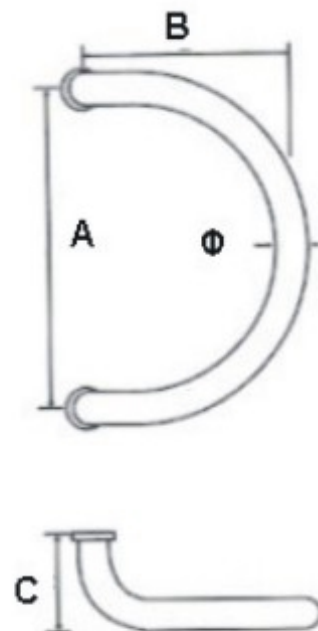

PH105SS

Φ (mm)	B(mm)	C(mm)
19	150-2200	55-95
22	150-2200	75-95
25	150-2200	75-95
32	150-2200	75-95
38	150-2200	75-95
50	150-2200	75-95

PH106SS

□ (mm)	C(mm)	H(mm)
20X20	200-2200	65-95
25X25	200-2200	75-95
30X30	200-2200	90-95

PH107SS

□ (mm)	C(mm)	H(mm)
30X15	200-2200	65-95
40X15	200-2200	65-95
40X20	200-2200	65-95

PH108SS

Φ (mm)	A(mm)	B(mm)	C(mm)
25	250-2000	100-140	75-95
32	250-2000	100-140	75-95
38	250-2000	100-140	75-95

PH109SS

Φ (mm)	A(mm)
25	196-2000
32	196-2000

PH110SS

Φ (mm)	A(mm)	B(mm)	C(mm)
25	250-350	130-235	75-95
32	250-350	130-235	75-95
38	250-350	130-235	75-95

PH111SS

Φ (mm)	A(mm)
25	200-350
32	200-350
38	200-350

PH112SS

PH-101

Pull Handle with Lock

SIZE

Dia35 X C/C1175 X TL1500 mm

NOTE:

Total length option: 1200mm,1800mm,2000mm &2400mm

PH102SS

Φ (mm)	A(mm)	C(mm)
19	150-2200	55-95
22	150-2200	75-95
25	150-2200	75-95
32	150-2200	75-95
38	150-2200	75-95
50	150-2200	75-95