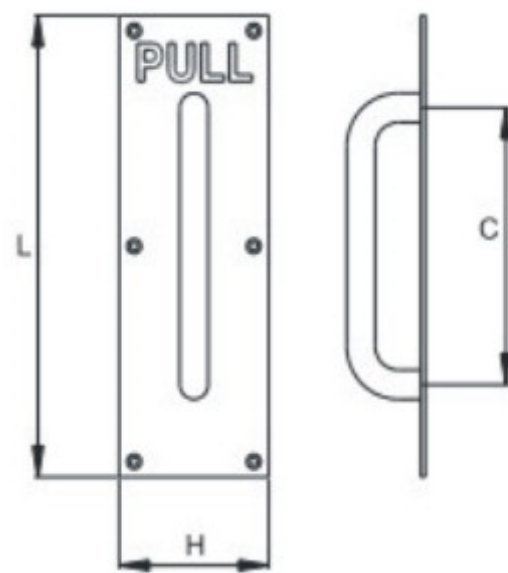

Φ (mm)	A(mm)
25	200-350
32	200-350
38	200-350

PH113SS

Φ (mm)	A(mm)	B(mm)
22	150-350	400-600
25	150-350	400-600
32	200-800	500-1200
38	200-800	500-1200

PH114SS

Φ (mm)	L(mm)	C(mm)	H(mm)
32	600	450	71

PH115SS

Φ (mm)	L(mm)	C(mm)	H(mm)
19	150	300	100
22	150	300	100

PH116SS

- 19X200X450
- 19X250X450
- 25X200X450
- 25X250X450

PH117SS

- | | |
|-------------|-------------|
| 19XL152XH56 | 25XL305XH76 |
| 19XL229XH56 | 25XL457XH76 |
| 19XL305XH56 | 25XL610XH76 |

PH-101

Pull Handle with Lock

SIZE

Dia35 X C/C1175 X TL1500 mm

NOTE:

Total length option: 1200mm,1800mm,2000mm &2400mm

PH102SS

Φ (mm)	A(mm)	C(mm)
19	150-2200	55-95
22	150-2200	75-95
25	150-2200	75-95
32	150-2200	75-95
38	150-2200	75-95
50	150-2200	75-95

PH103SS

Φ (mm)	A(mm)
25	300-1800
32	300-1800
38	300-1800

PH104SS

Φ (mm)	B(mm)	C(mm)
19	150-2200	55-95
22	150-2200	75-95
25	150-2200	75-95
32	150-2200	75-95
38	150-2200	75-95
50	150-2200	75-95