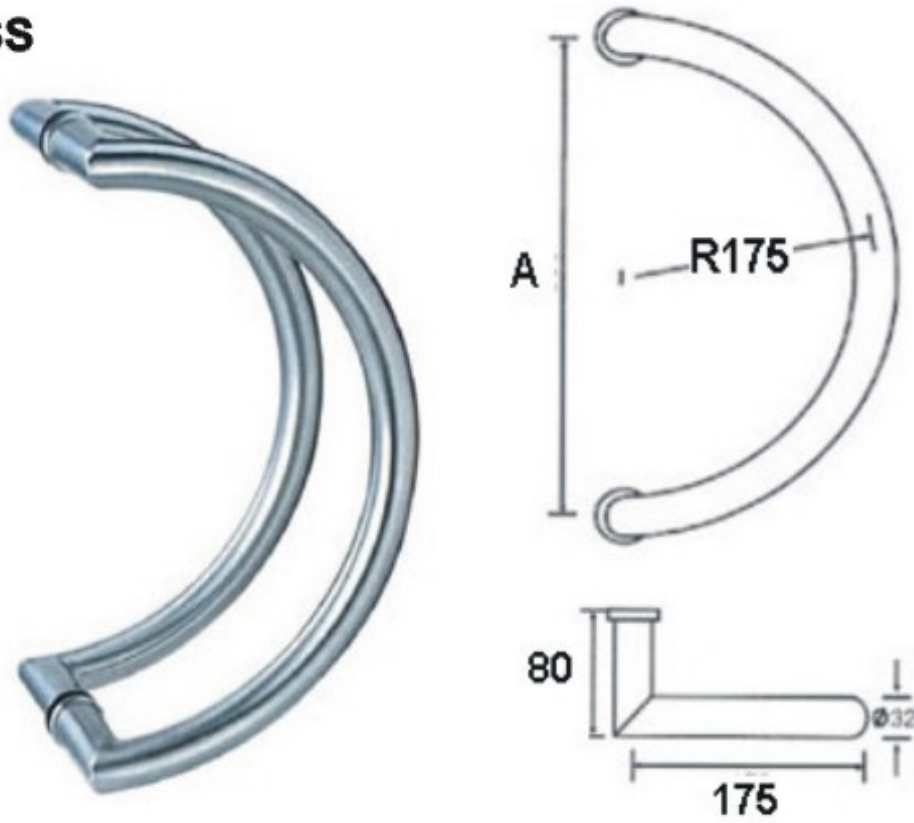

PH105SS

Φ (mm)	B(mm)	C(mm)
19	150-2200	55-95
22	150-2200	75-95
25	150-2200	75-95
32	150-2200	75-95
38	150-2200	75-95
50	150-2200	75-95

PH106SS

□ (mm)	C(mm)	H(mm)
20X20	200-2200	65-95
25X25	200-2200	75-95
30X30	200-2200	90-95

PH107SS

□ (mm)	C(mm)	H(mm)
30X15	200-2200	65-95
40X15	200-2200	65-95
40X20	200-2200	65-95

PH108SS

Φ (mm)	A(mm)	B(mm)	C(mm)
25	250-2000	100-140	75-95
32	250-2000	100-140	75-95
38	250-2000	100-140	75-95

PH109SS

Φ (mm)	A(mm)
25	196-2000
32	196-2000

PH110SS

Φ (mm)	A(mm)	B(mm)	C(mm)
25	250-350	130-235	75-95
32	250-350	130-235	75-95
38	250-350	130-235	75-95

PH111SS

Φ (mm)	A(mm)
25	200-350
32	200-350
38	200-350

PH112SS

PH-101

Pull Handle with Lock

SIZE

Dia35 X C/C1175 X TL1500 mm

NOTE:

Total length option: 1200mm,1800mm,2000mm &2400mm

PH102SS

Φ (mm)	A(mm)	C(mm)
19	150-2200	55-95
22	150-2200	75-95
25	150-2200	75-95
32	150-2200	75-95
38	150-2200	75-95
50	150-2200	75-95