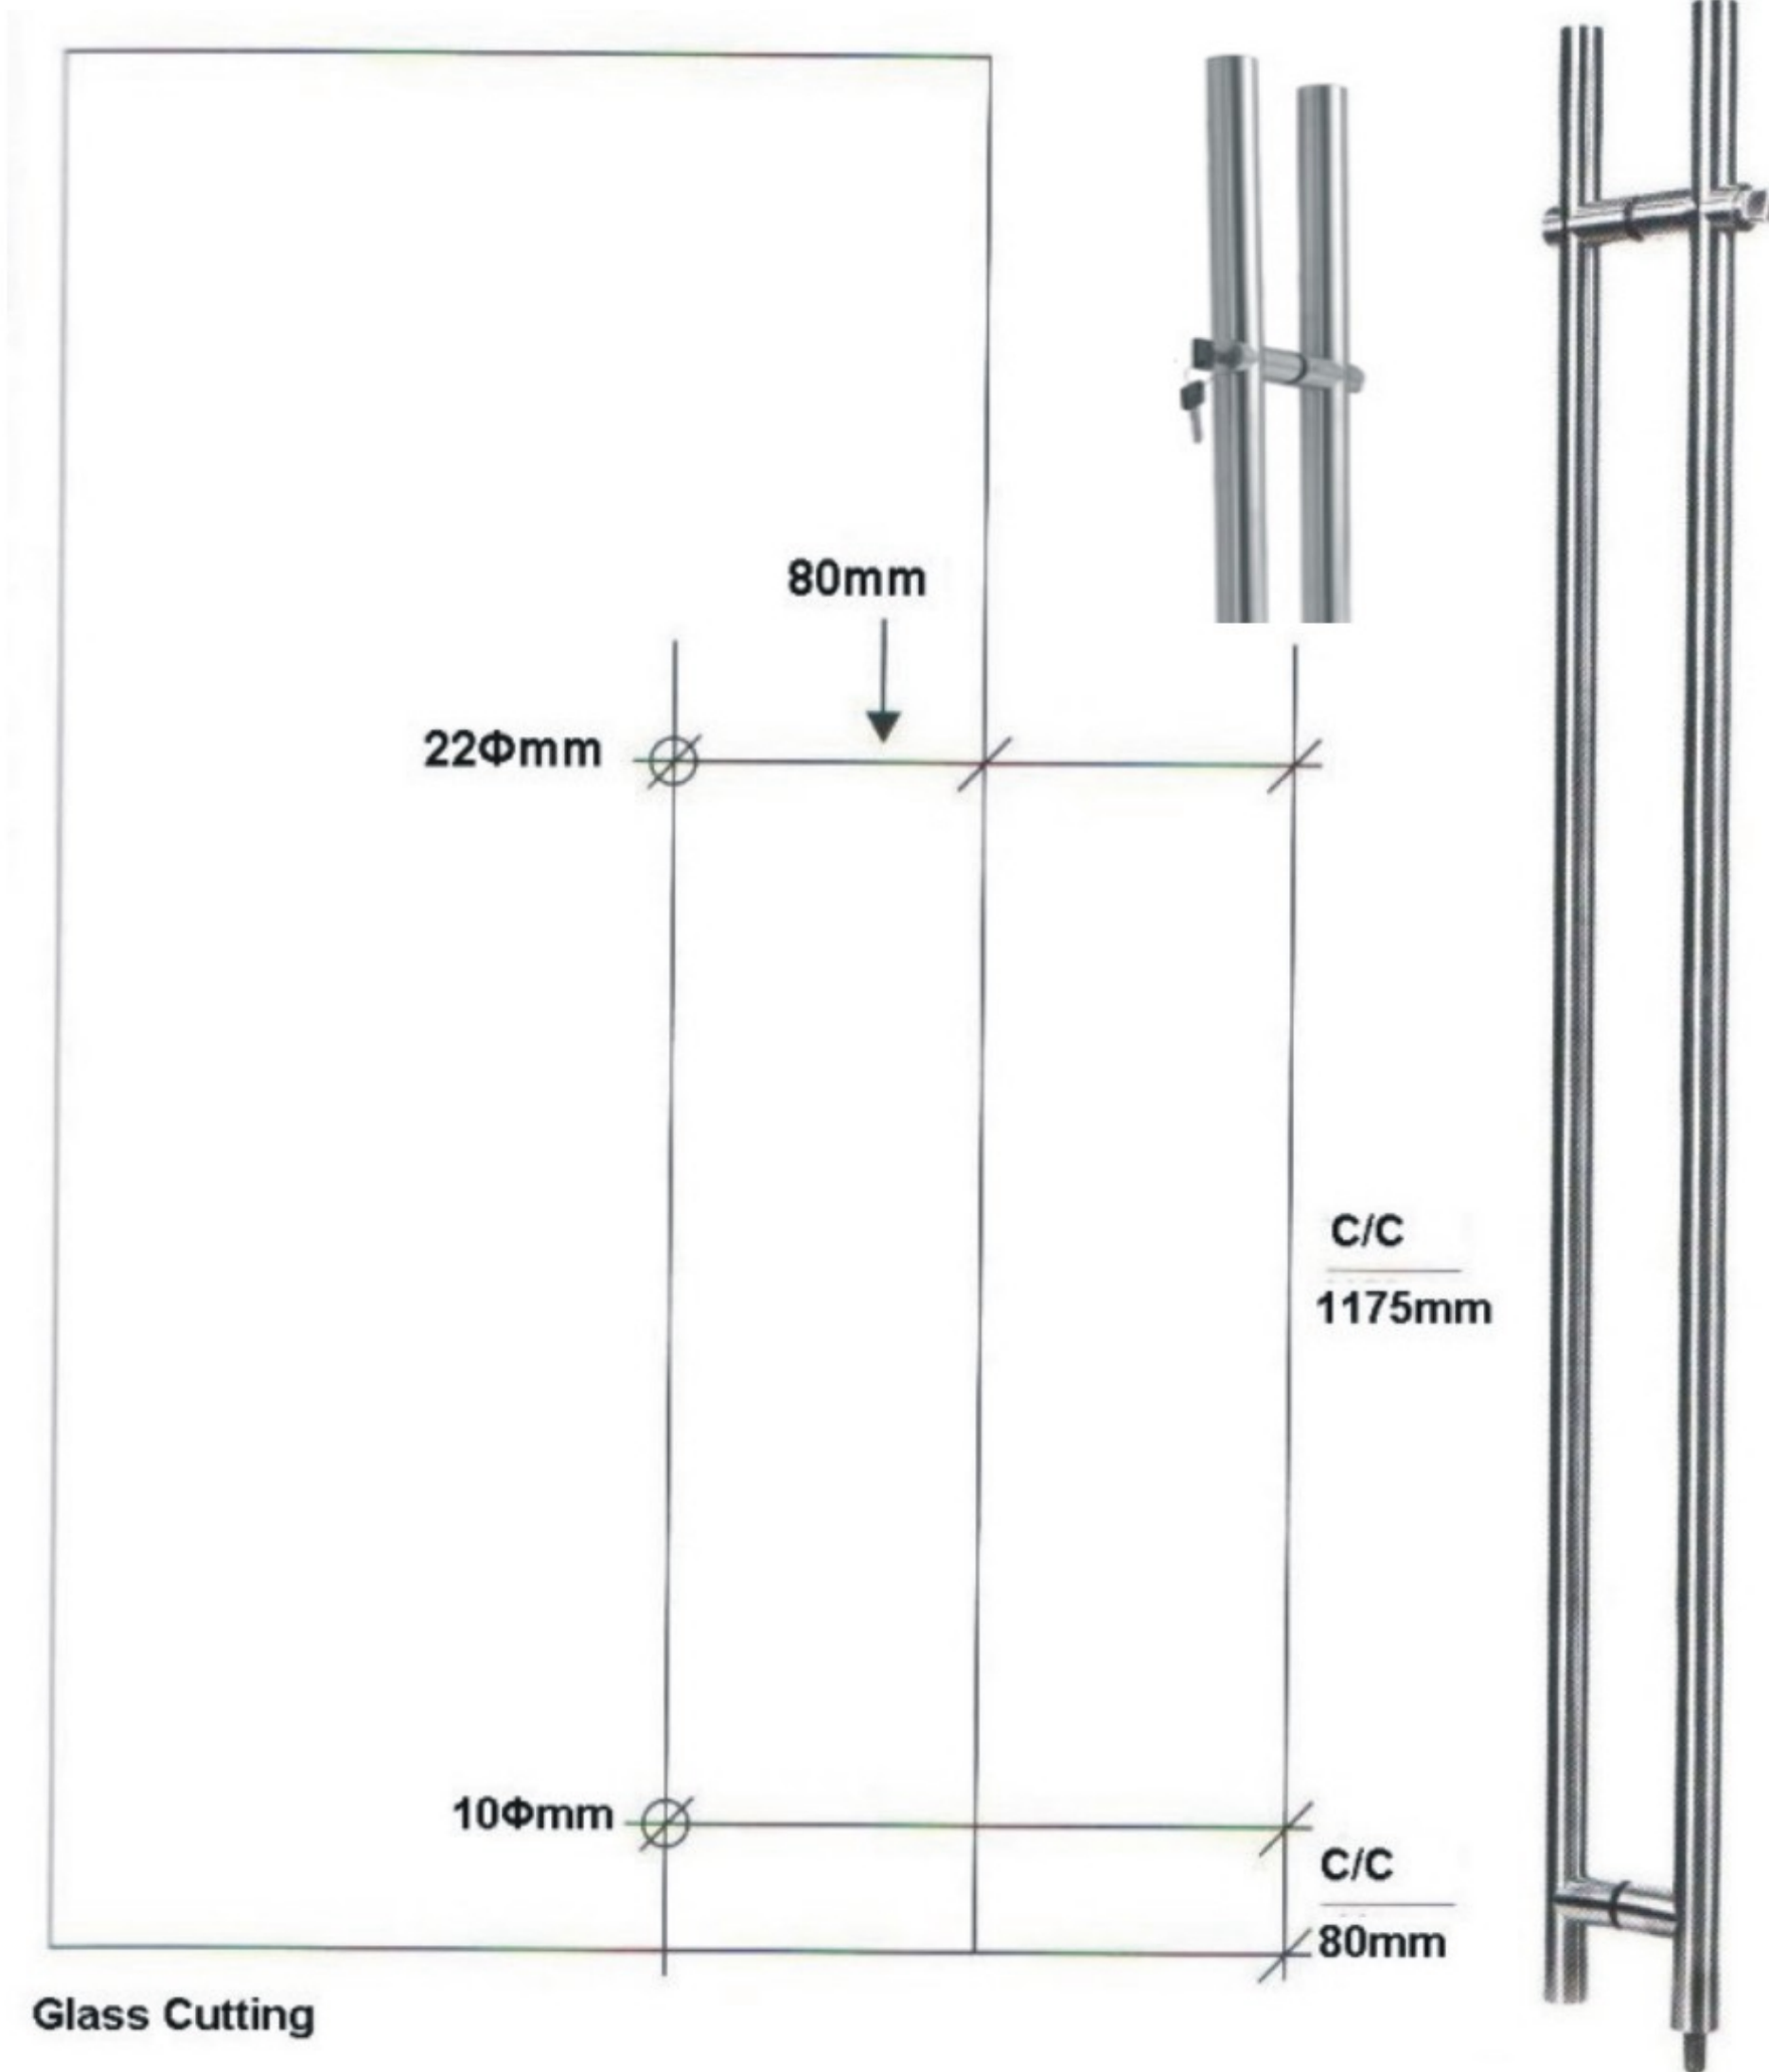

PH107SS

□ (mm)	C(mm)	H(mm)
30X15	200-2200	65-95
40X15	200-2200	65-95
40X20	200-2200	65-95

PH108SS

Φ (mm)	A(mm)	B(mm)	C(mm)
25	250-2000	100-140	75-95
32	250-2000	100-140	75-95
38	250-2000	100-140	75-95

PH109SS

Φ (mm)	L(mm)	C(mm)	H(mm)
19	150	300	100
22	150	300	100

PH116SS

- 19X200X450
- 19X250X450
- 25X200X450
- 25X250X450

PH117SS

- | | |
|-------------|-------------|
| 19XL152XH56 | 25XL305XH76 |
| 19XL229XH56 | 25XL457XH76 |
| 19XL305XH56 | 25XL610XH76 |

PH-101

Pull Handle with Lock

SIZE

Dia35 X C/C1175 X TL1500 mm

NOTE:

Total length option: 1200mm,1800mm,2000mm &2400mm

PH102SS

Φ (mm)	A(mm)	C(mm)
19	150-2200	55-95
22	150-2200	75-95
25	150-2200	75-95
32	150-2200	75-95
38	150-2200	75-95
50	150-2200	75-95

PH103SS

Φ (mm)	A(mm)
25	300-1800
32	300-1800
38	300-1800

PH104SS

Φ (mm)	B(mm)	C(mm)
19	150-2200	55-95
22	150-2200	75-95
25	150-2200	75-95
32	150-2200	75-95
38	150-2200	75-95
50	150-2200	75-95