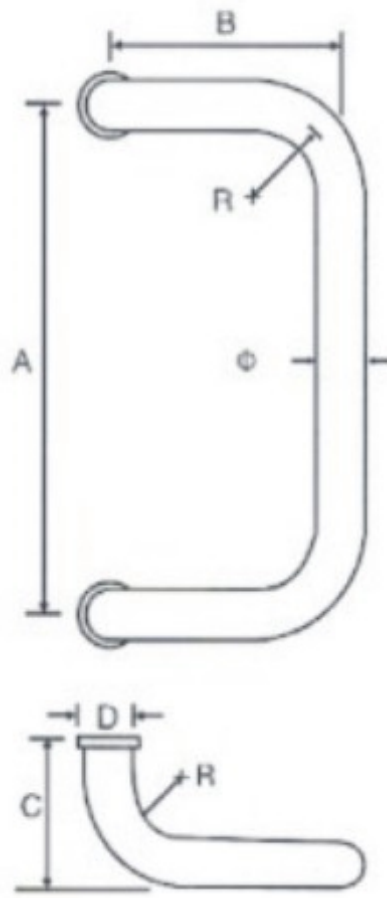

PH105SS

Φ (mm)	B(mm)	C(mm)
19	150-2200	55-95
22	150-2200	75-95
25	150-2200	75-95
32	150-2200	75-95
38	150-2200	75-95
50	150-2200	75-95

PH106SS

□ (mm)	C(mm)	H(mm)
20X20	200-2200	65-95
25X25	200-2200	75-95
30X30	200-2200	90-95

PH107SS

□ (mm)	C(mm)	H(mm)
30X15	200-2200	65-95
40X15	200-2200	65-95
40X20	200-2200	65-95

PH108SS

Φ (mm)	A(mm)	B(mm)	C(mm)
25	250-2000	100-140	75-95
32	250-2000	100-140	75-95
38	250-2000	100-140	75-95

PH109SS

PH-101

Pull Handle with Lock

SIZE

Dia35 X C/C1175 X TL1500 mm

NOTE:

Total length option: 1200mm,1800mm,2000mm &2400mm

PH102SS

Φ (mm)	A(mm)	C(mm)
19	150-2200	55-95
22	150-2200	75-95
25	150-2200	75-95
32	150-2200	75-95
38	150-2200	75-95
50	150-2200	75-95

PH103SS

Φ (mm)	A(mm)
25	300-1800
32	300-1800
38	300-1800

PH104SS

Φ (mm)	B(mm)	C(mm)
19	150-2200	55-95
22	150-2200	75-95
25	150-2200	75-95
32	150-2200	75-95
38	150-2200	75-95
50	150-2200	75-95