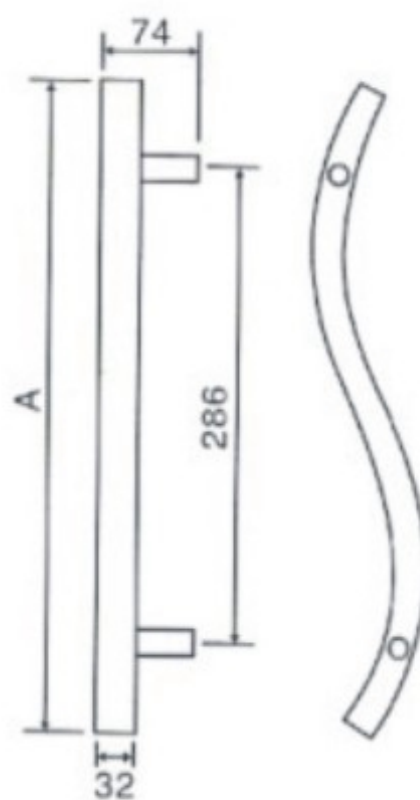

Φ (mm)	A(mm)
25	200-350
32	200-350
38	200-350

PH113SS

Φ (mm)	A(mm)	B(mm)
22	150-350	400-600
25	150-350	400-600
32	200-800	500-1200
38	200-800	500-1200

PH114SS

Φ (mm)	L(mm)	C(mm)	H(mm)
32	600	450	71

PH115SS

Φ (mm)	L(mm)	C(mm)	H(mm)
19	150	300	100
22	150	300	100

PH116SS

- 19X200X450
- 19X250X450
- 25X200X450
- 25X250X450

PH117SS

- | | |
|-------------|-------------|
| 19XL152XH56 | 25XL305XH76 |
| 19XL229XH56 | 25XL457XH76 |
| 19XL305XH56 | 25XL610XH76 |

PH-101

Pull Handle with Lock

SIZE

Dia35 X C/C1175 X TL1500 mm

NOTE:

Total length option: 1200mm,1800mm,2000mm &2400mm

PH102SS

Φ (mm)	A(mm)	C(mm)
19	150-2200	55-95
22	150-2200	75-95
25	150-2200	75-95
32	150-2200	75-95
38	150-2200	75-95
50	150-2200	75-95

PH103SS

Φ (mm)	A(mm)
25	300-1800
32	300-1800
38	300-1800

PH104SS

Φ (mm)	B(mm)	C(mm)
19	150-2200	55-95
22	150-2200	75-95
25	150-2200	75-95
32	150-2200	75-95
38	150-2200	75-95
50	150-2200	75-95